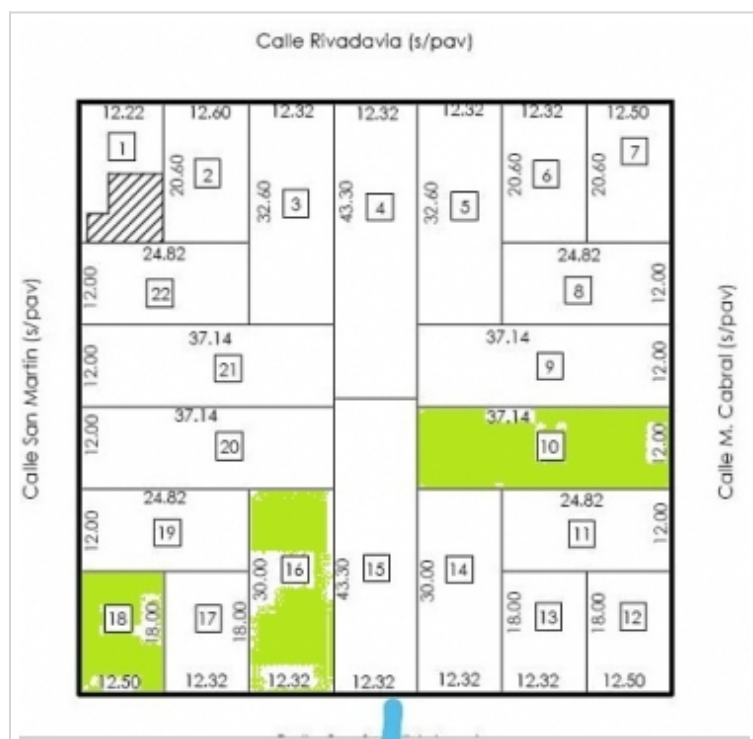

Generado en: 2022-09-25 17:08