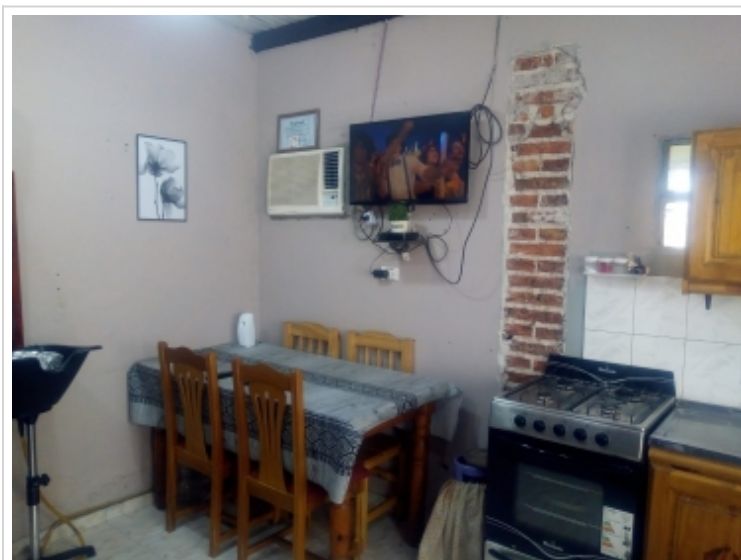

Generado en: 2024-04-26 02:21