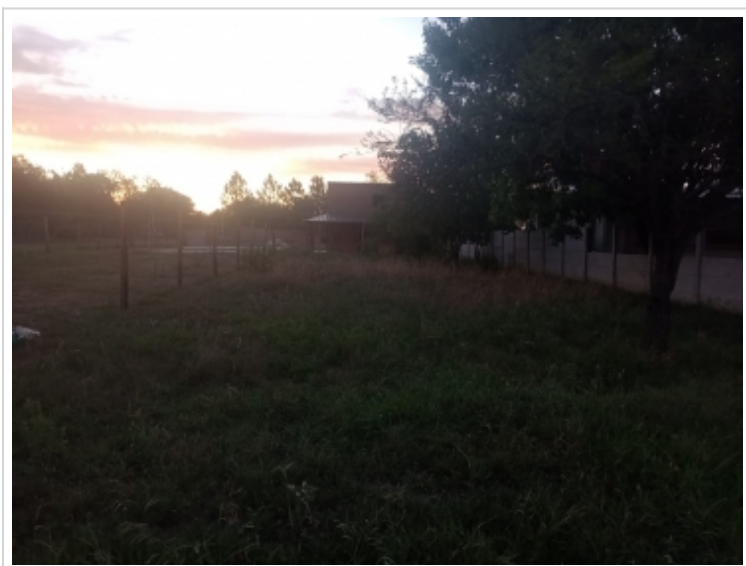

**EMPREDIMIENTOS
INMOBILIARIOS
BARBIER**[®]
S.R.L.
www.inmobiliariabarbier.com.ar

EN VENTA

SE VENDE TERRENO EN SAUCE VIEJO - TEMBEY PORA -

1 - Hermoso Terreno a 200 metros del rio coronda, sus medidas son de 15 x 21 - con la posibilidad de financiar el 50 % del mismo - Zona de Cabañas, listo para escriturar - a la vuelta de la guardiria tolkeyen. 2 - Preguntar por terreno similar de 12.5m * 50m y tiene un valor de USD 19.000

Principales aspectos

Habitaciones :

Patio: No

Sup. Terreno : 300 m²

Dirección : calle 9

Baños :

Pisos : Único

Frente: 10 m **Fondo:** 30 m

Ciudad : Sauce Viejo

Cocheras : No

Tipo : Terrenos

Sup. cubierta : m²

Provincia : Santa Fe

Generado en: 2024-04-24 13:01