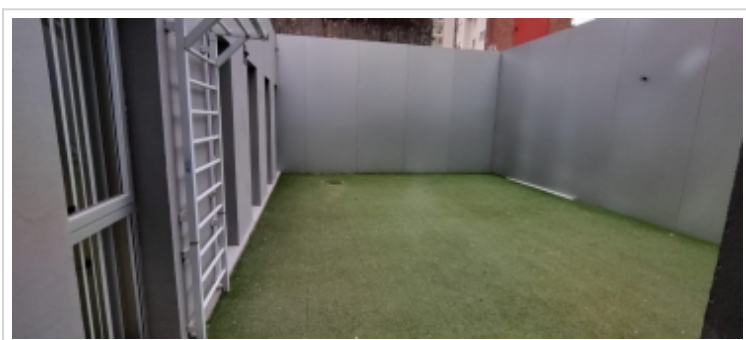

Generado en: 2024-05-08 00:45