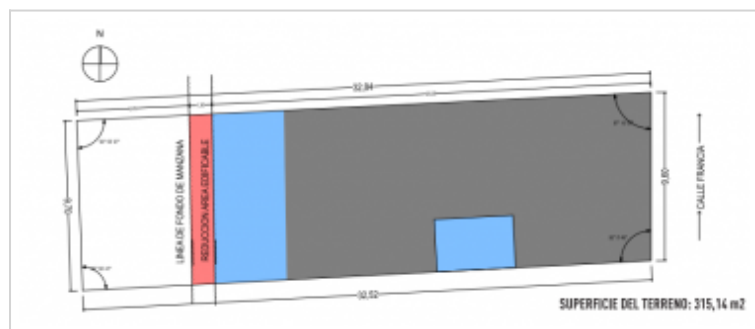

Generado en: 2024-05-02 19:31