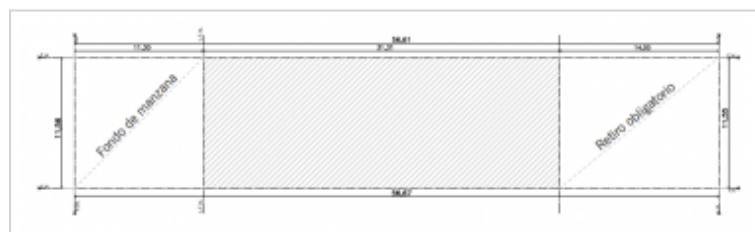

Generado en: 2024-05-02 20:10