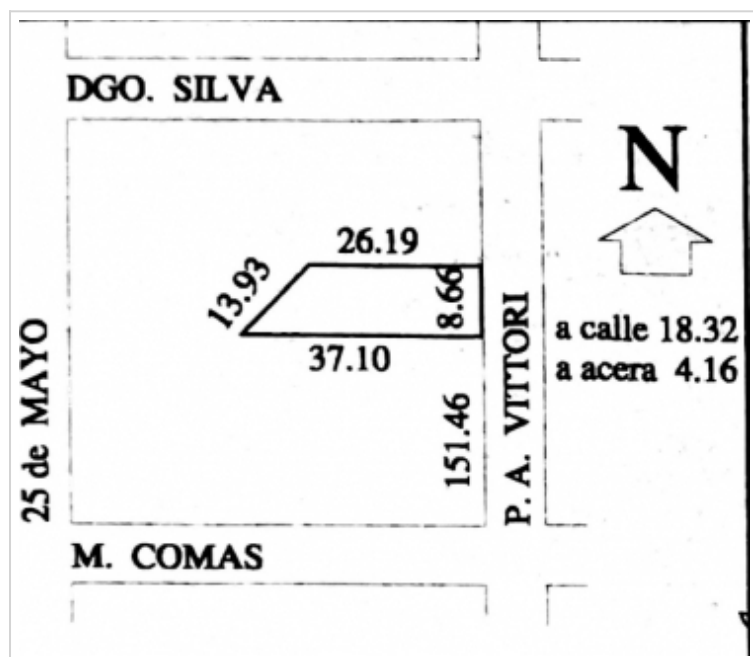

**EMPREDIMIENTOS
INMOBILIARIOS
BARBIER**[®]
S.R.L.
www.inmobiliariabarbier.com.ar

EN VENTA

PEDRO VITTORI 3829 - CASA AL FRENTE CON POTENCIAL

Propiedad al frente sobre una de las arterias más importantes de la ciudad, calle Pedro Vittori, con las medidas de 8,66 metros en su frente por 37 metros de fondo en uno de sus lados (Terreno irregular, ver foto del plano). Este inmueble a su vez se subdivide en una Casa en planta baja y un Departamento en Planta Alta. Casa en planta baja: compuesta de garaje, estar, 2 habitaciones, escritorio, cocina-comedor, lavadero cubierto, 2 baños, depósito y amplio patio verde. Departamento en planta alta: 2 habitaciones, Living comedor, balcón al frente, cocina, baño, terraza. con asador

Principales aspectos

Habitaciones :

Patio: No

Sup. Terreno : 274 m²

Dirección : Pedro Vittori 3829

Baños :

Pisos : Único

Frente: 9 m **Fondo:** 37 m

Ciudad : Santa Fe de la Vera Cruz

Cocheras : No

Tipo : Casas

Sup. cubierta : 243.00 m²

Provincia : Santa Fe

Generado en: 2024-02-29 14:37