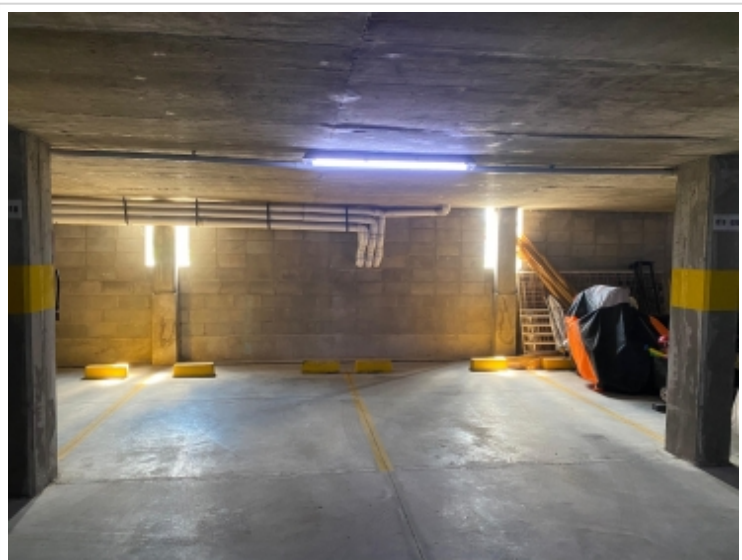

**EMPRESARIOS
INMOBILIARIOS
BARBIER**[®]
S.R.L.
www.inmobiliariabarbier.com.ar

EN ALQUILER

COCHERA SUBTERRÁNEA EN ALQUILER - AMARRAS CENTER

Ubicada en Torre I, cochera cubierta número 19 Fácil entrada y salida

Frente: 1 m **Fondo:** 1 m

Ciudad : Santa Fe de la Vera Cruz

Cocheras : Sí

Tipo : Cocheras

Sup. cubierta : 1.00 m²

Provincia : Santa Fe

Generado en: 2024-05-20 20:29